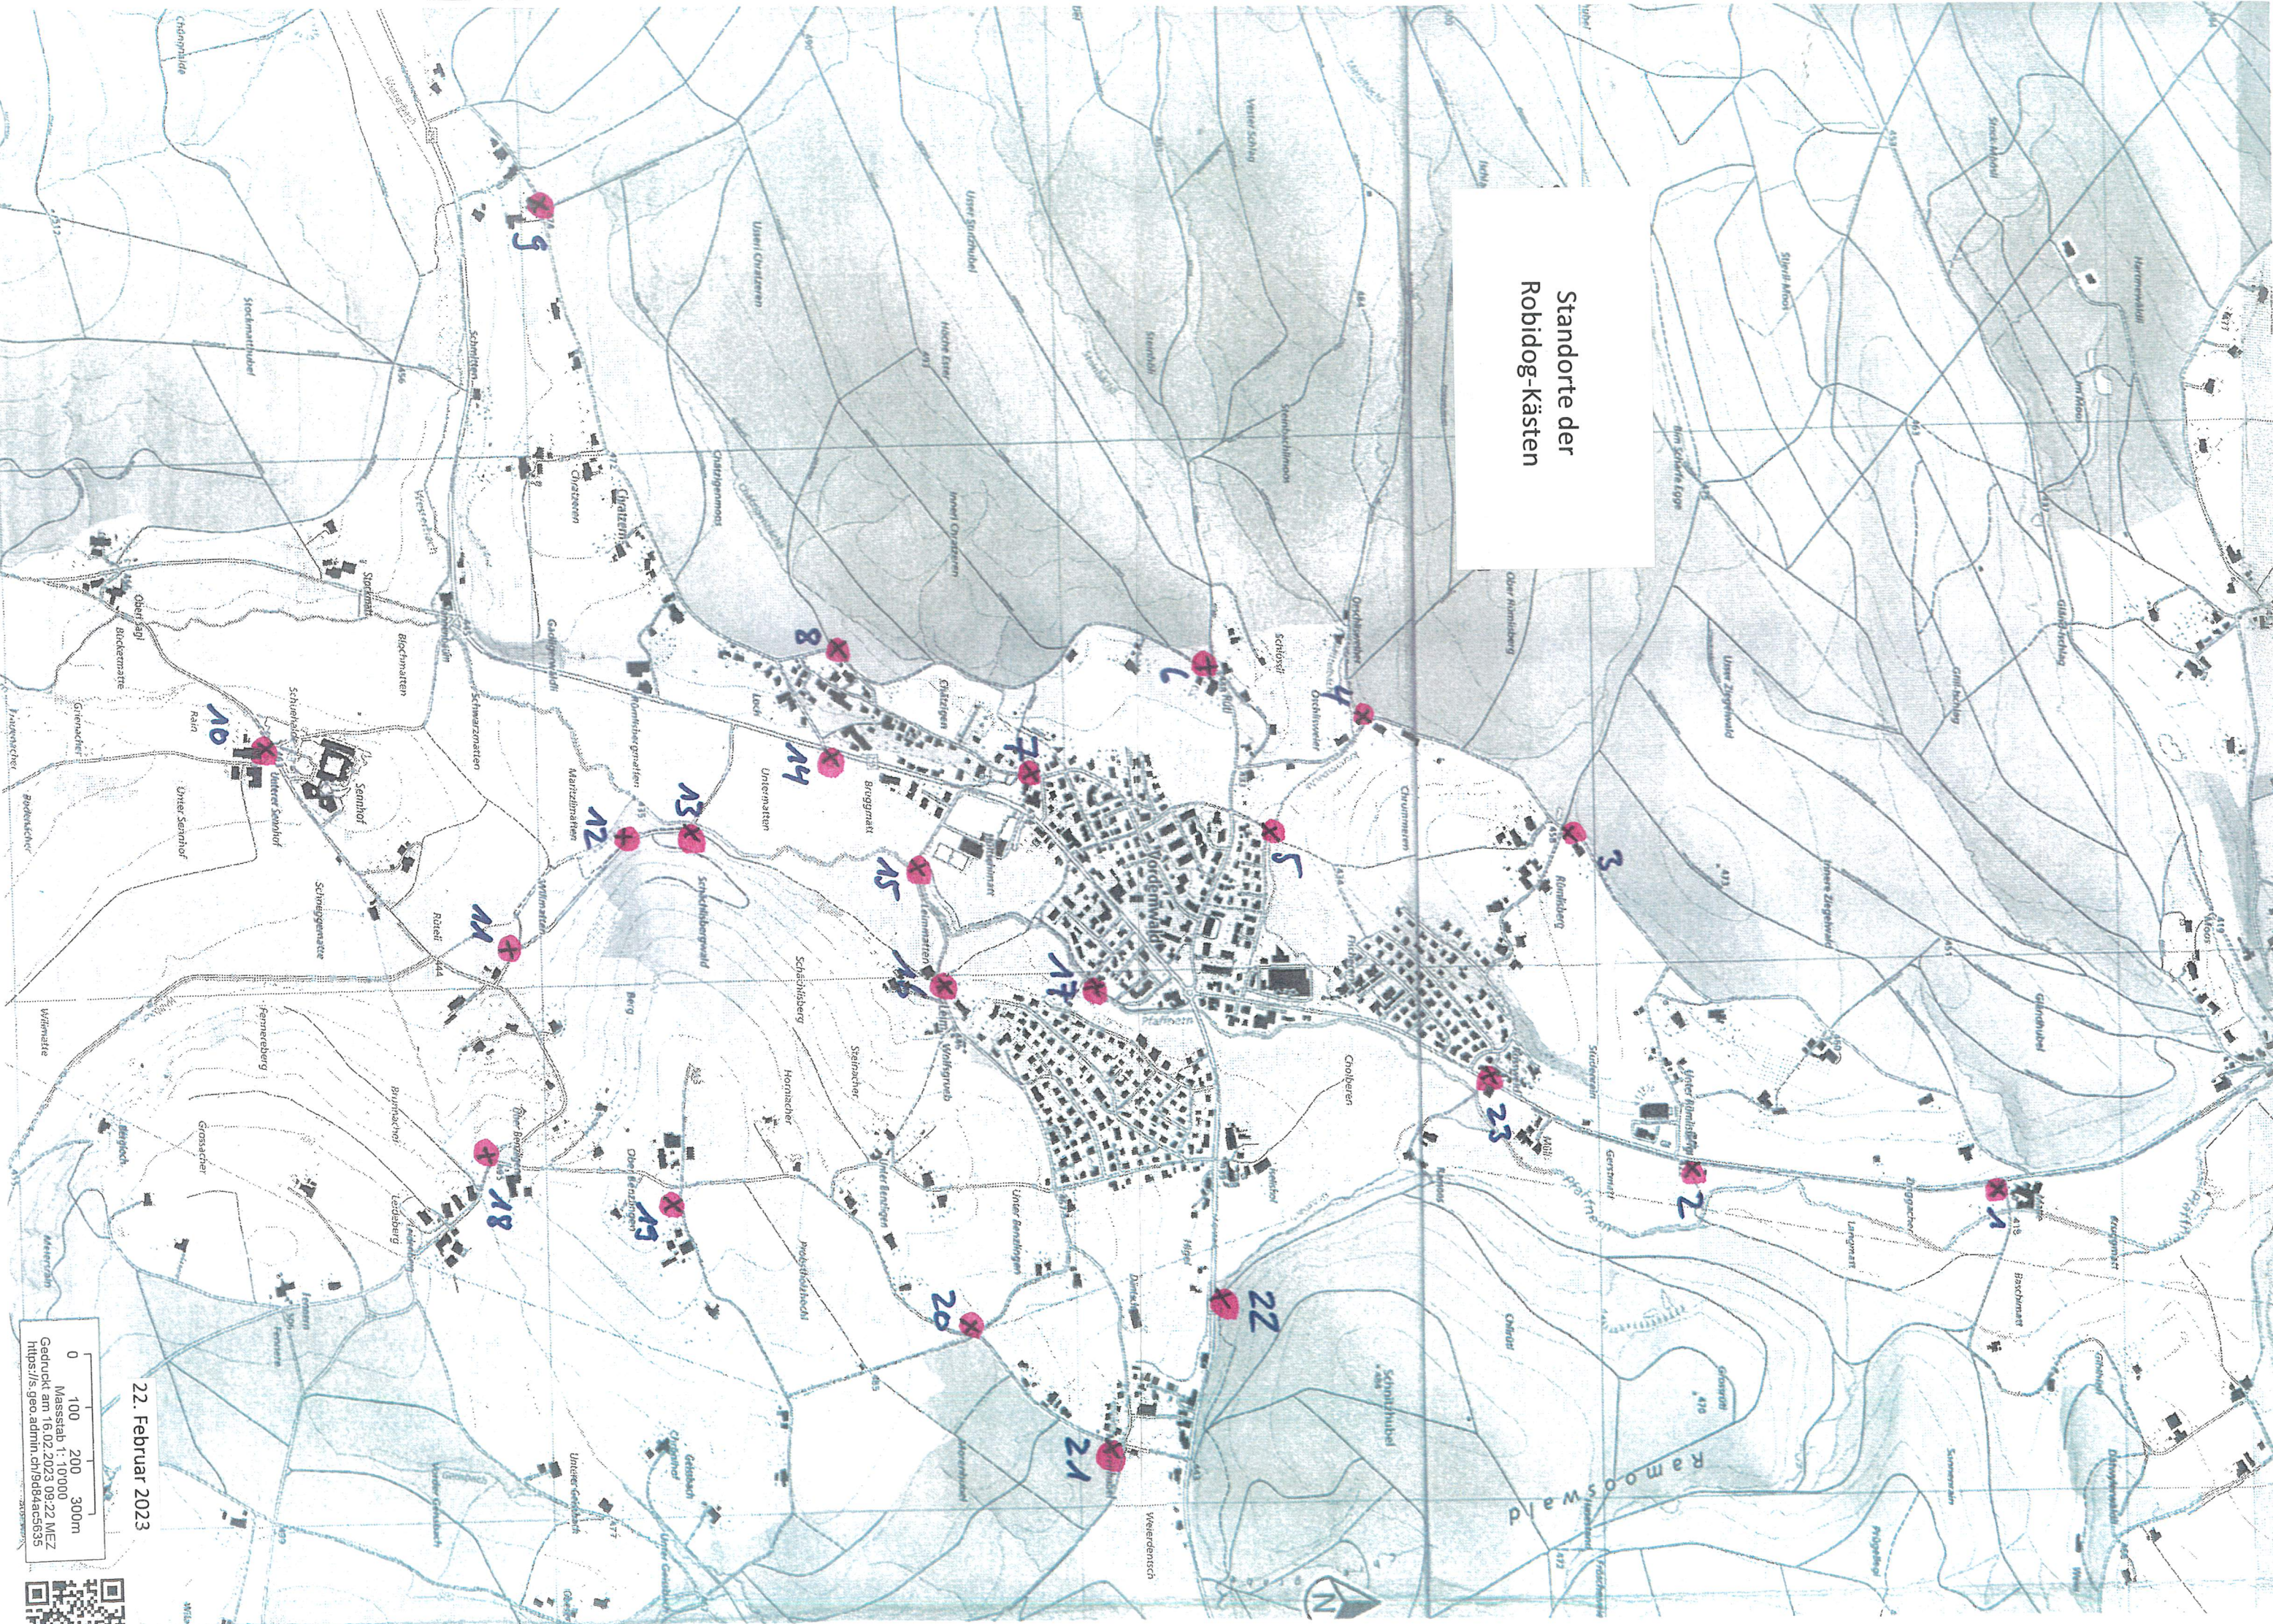

# Standorte der Robidog-Kästen

22. Februar 2023

0 100 200 300m  
Massstab 1:10'000  
Gedruckt am 16.02.2023 09:22 MEZ  
<https://s.geo.admin.ch/9d84a5535>